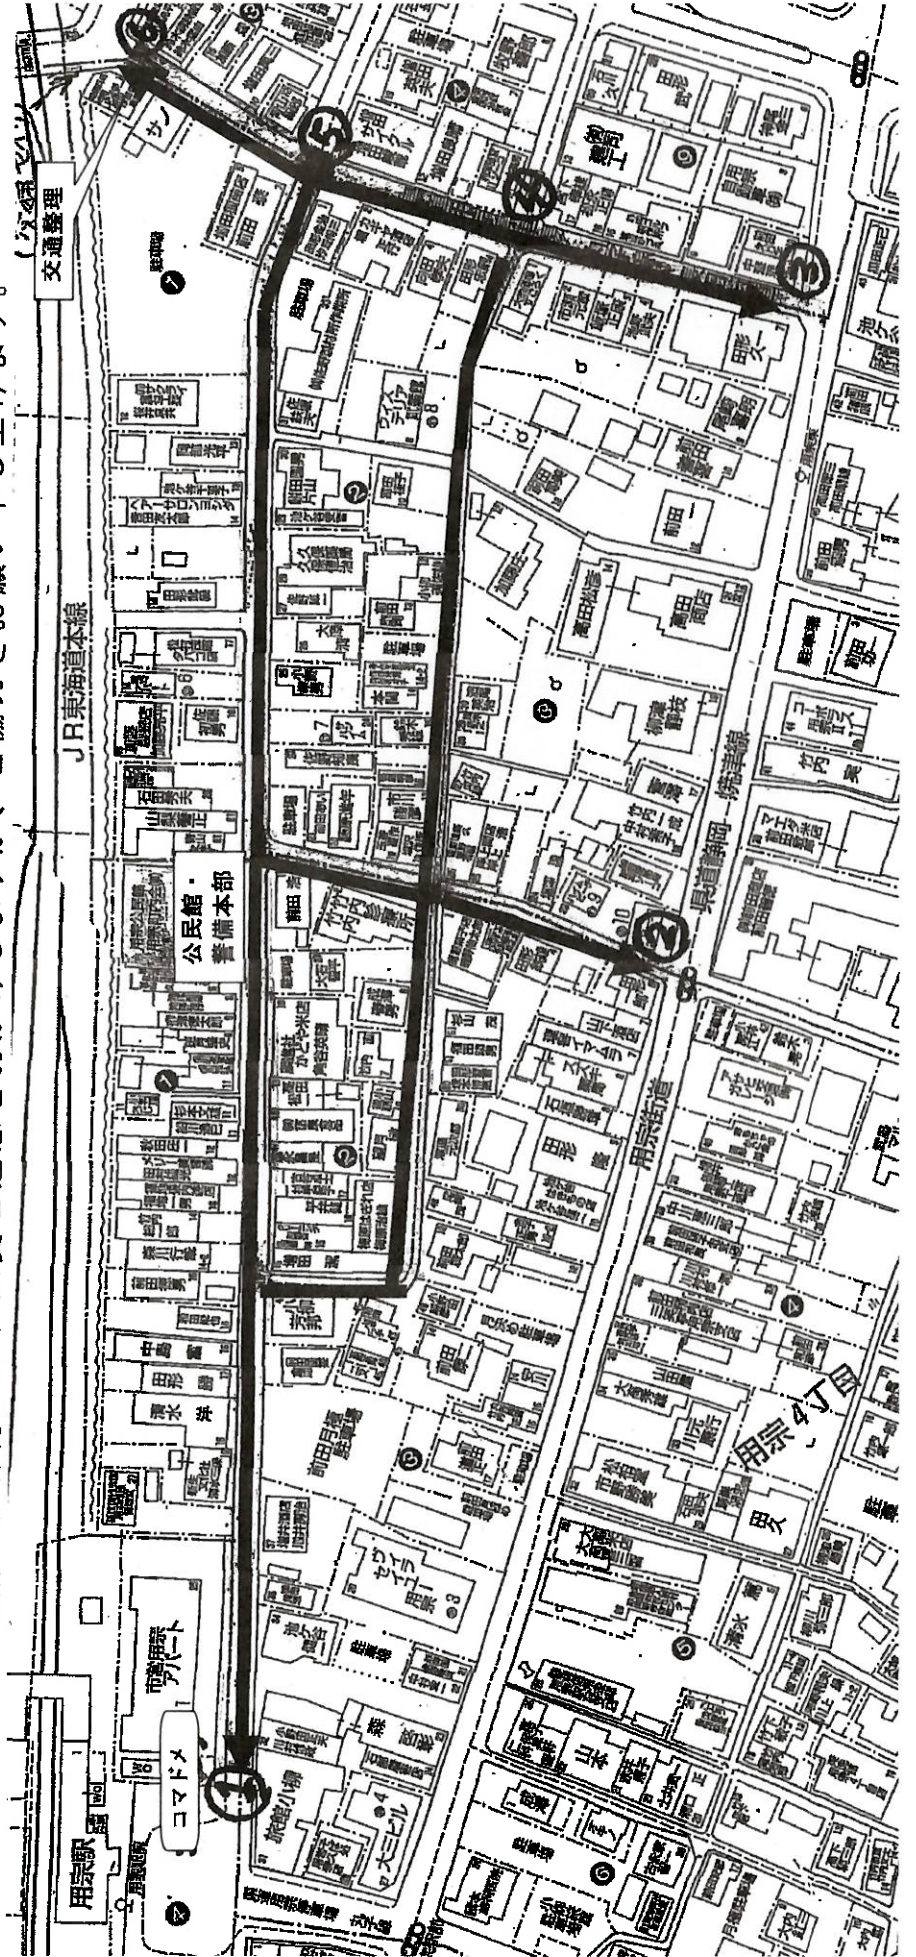

回覧

町内の皆様へ

令和8年6月吉日

用宗町内会
会長 海野光弘

ぎおん祭りの交通規制のお知らせ

祭り当日は午後12時より午後9時30分まで下記の区域は車両進入禁止となります。

ご近所の皆様方には、大変ご迷惑をおかけしますが、ご協力をお願い申し上げます。