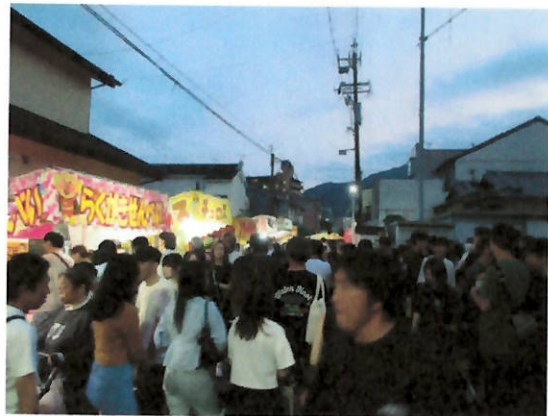

回覧

町民の皆様へ

用宗町内会
会長 海野光弘

「ぎおん祭り」6月27日(土)

午後から、店が並びます。

夕方 露店が並ぶ

賑わいが生まれる

夜 神社でお参り

祭り当日は午後12時より午後9時30分まで下記の区域は車両進入禁止となります。

ご近所の皆様方には、大変ご迷惑をおかけしますが、ご協力をお願い申し上げます。

ついに新駅舎が完成します！

6月27日の祇園祭りにあわせて、新駅舎完成の記念イベントを行います！

CONTENTS 1 旧駅舎の部材を限定販売！

- ・用宗駅の旧駅舎で使用されていた部材を限定販売します。
- ・部材はレンガ材、石材の2種類を予定しております。
- ・購入は、JR東海MARKET（下記コード）で受け付けます。
 ※お申し込み期間：6月10日（水）10:00から6月17日（水）12:00まで
 ※購入希望者多数の場合は、抽選となります。
- ・購入いただいた方は、6月27日（土）のイベント時に用宗駅前のブースでお渡しいたします。雨天の場合は翌日28日（日）に延期となります。
- ・詳細は下記のコードよりご確認をお願いします。
- ・通常は販売されない駅舎の部材を、思い出としてぜひお買い求めください。
- ・新駅舎と旧駅舎をあしらった記念プレートも限定販売します。