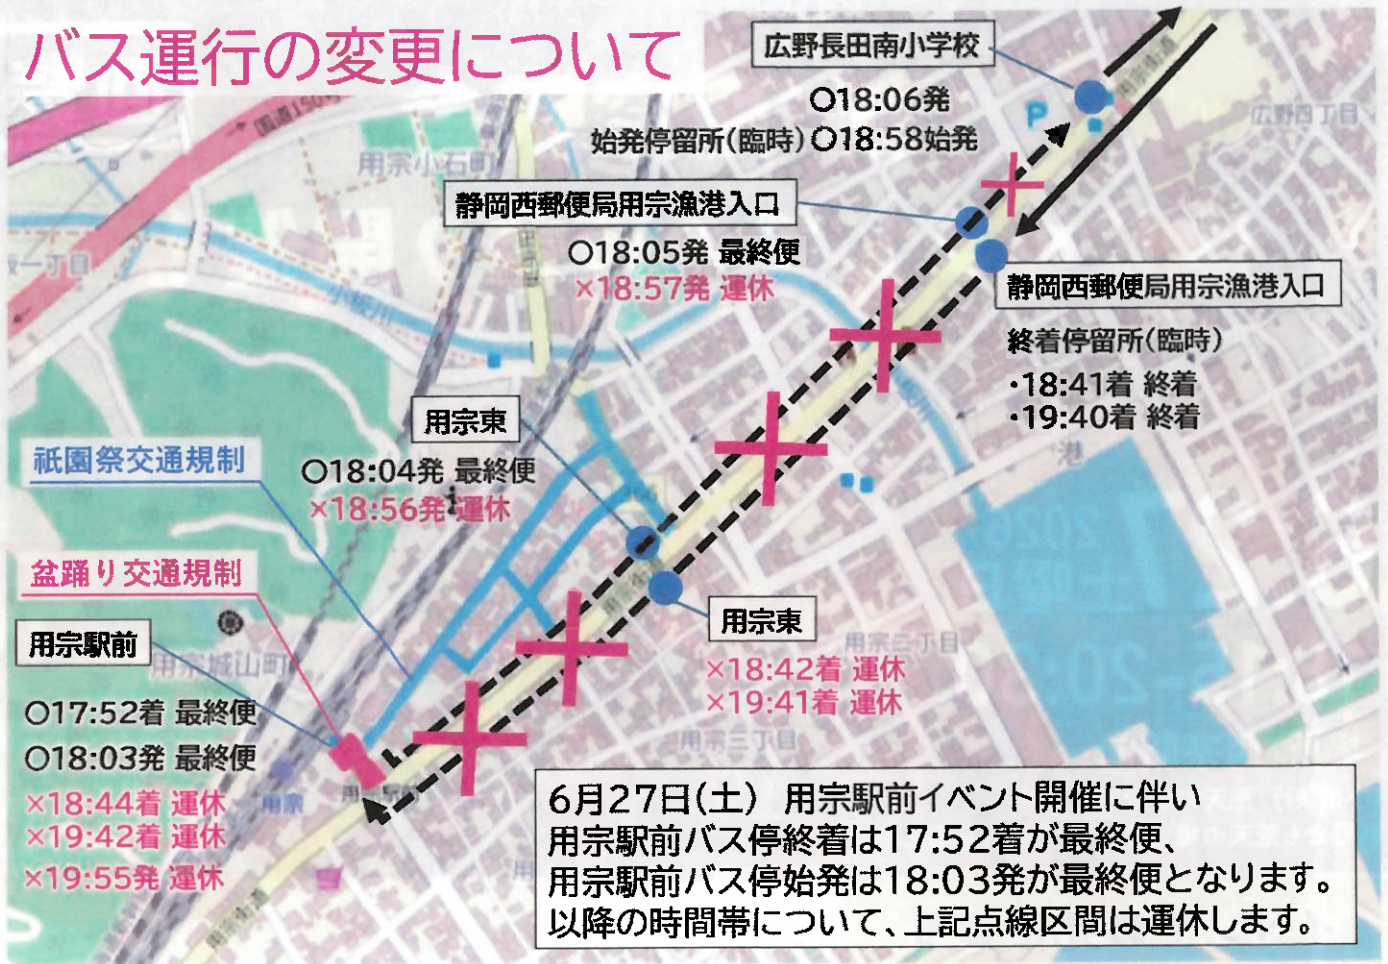

バス運行の変更について