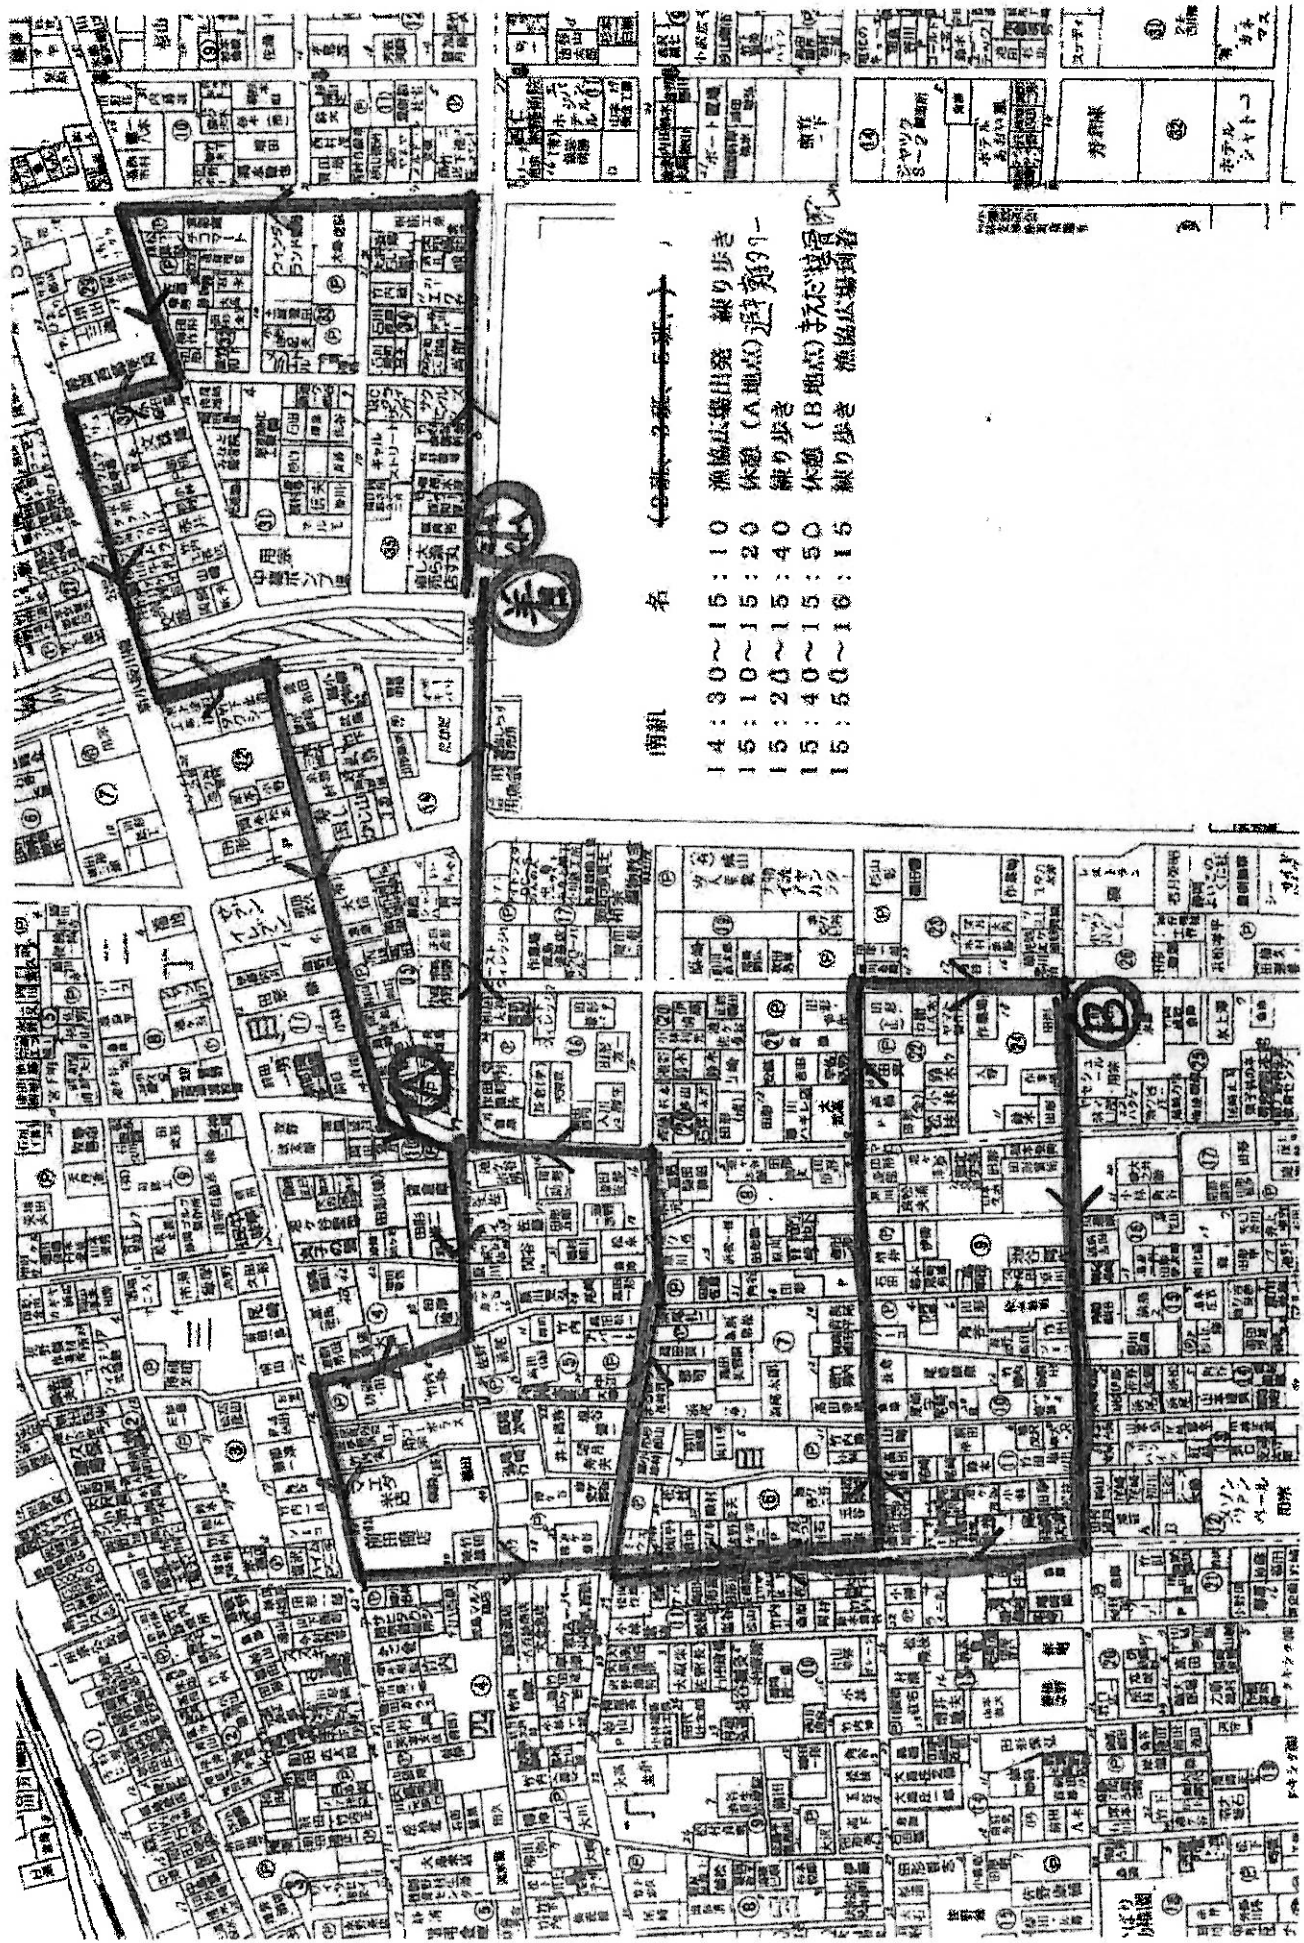

### 記

開 催 日                    令和7年6月28日（土）  
雨天の場合                6月29日（日）

みこし順路                別紙「順路図」をご参照ください

尚、通過時間が多少前後する場合がございますので、予めご承知おきください。

以上

北組 名 (1班 4班)

- 14:30~15:00 汐入公園出発 練り歩き
- 15:00~15:10 休憩 (A地点) 部員会
- 15:10~15:40 練り歩き
- 15:40~15:50 休憩 (B地点) 遊覧
- 15:50~16:05 練り歩き 部員会倉庫到着

南組 (0班、2班、5班、7班)

- 14:30~15:10 漁協広場出発 練り歩き
- 15:10~15:20 休憩 (A地点) 練り歩き
- 15:20~15:40 休憩 (B地点) 練り歩き
- 15:40~15:50 休憩 (A地点) 練り歩き
- 15:50~16:15 休憩 (B地点) 練り歩き

令和7年5月