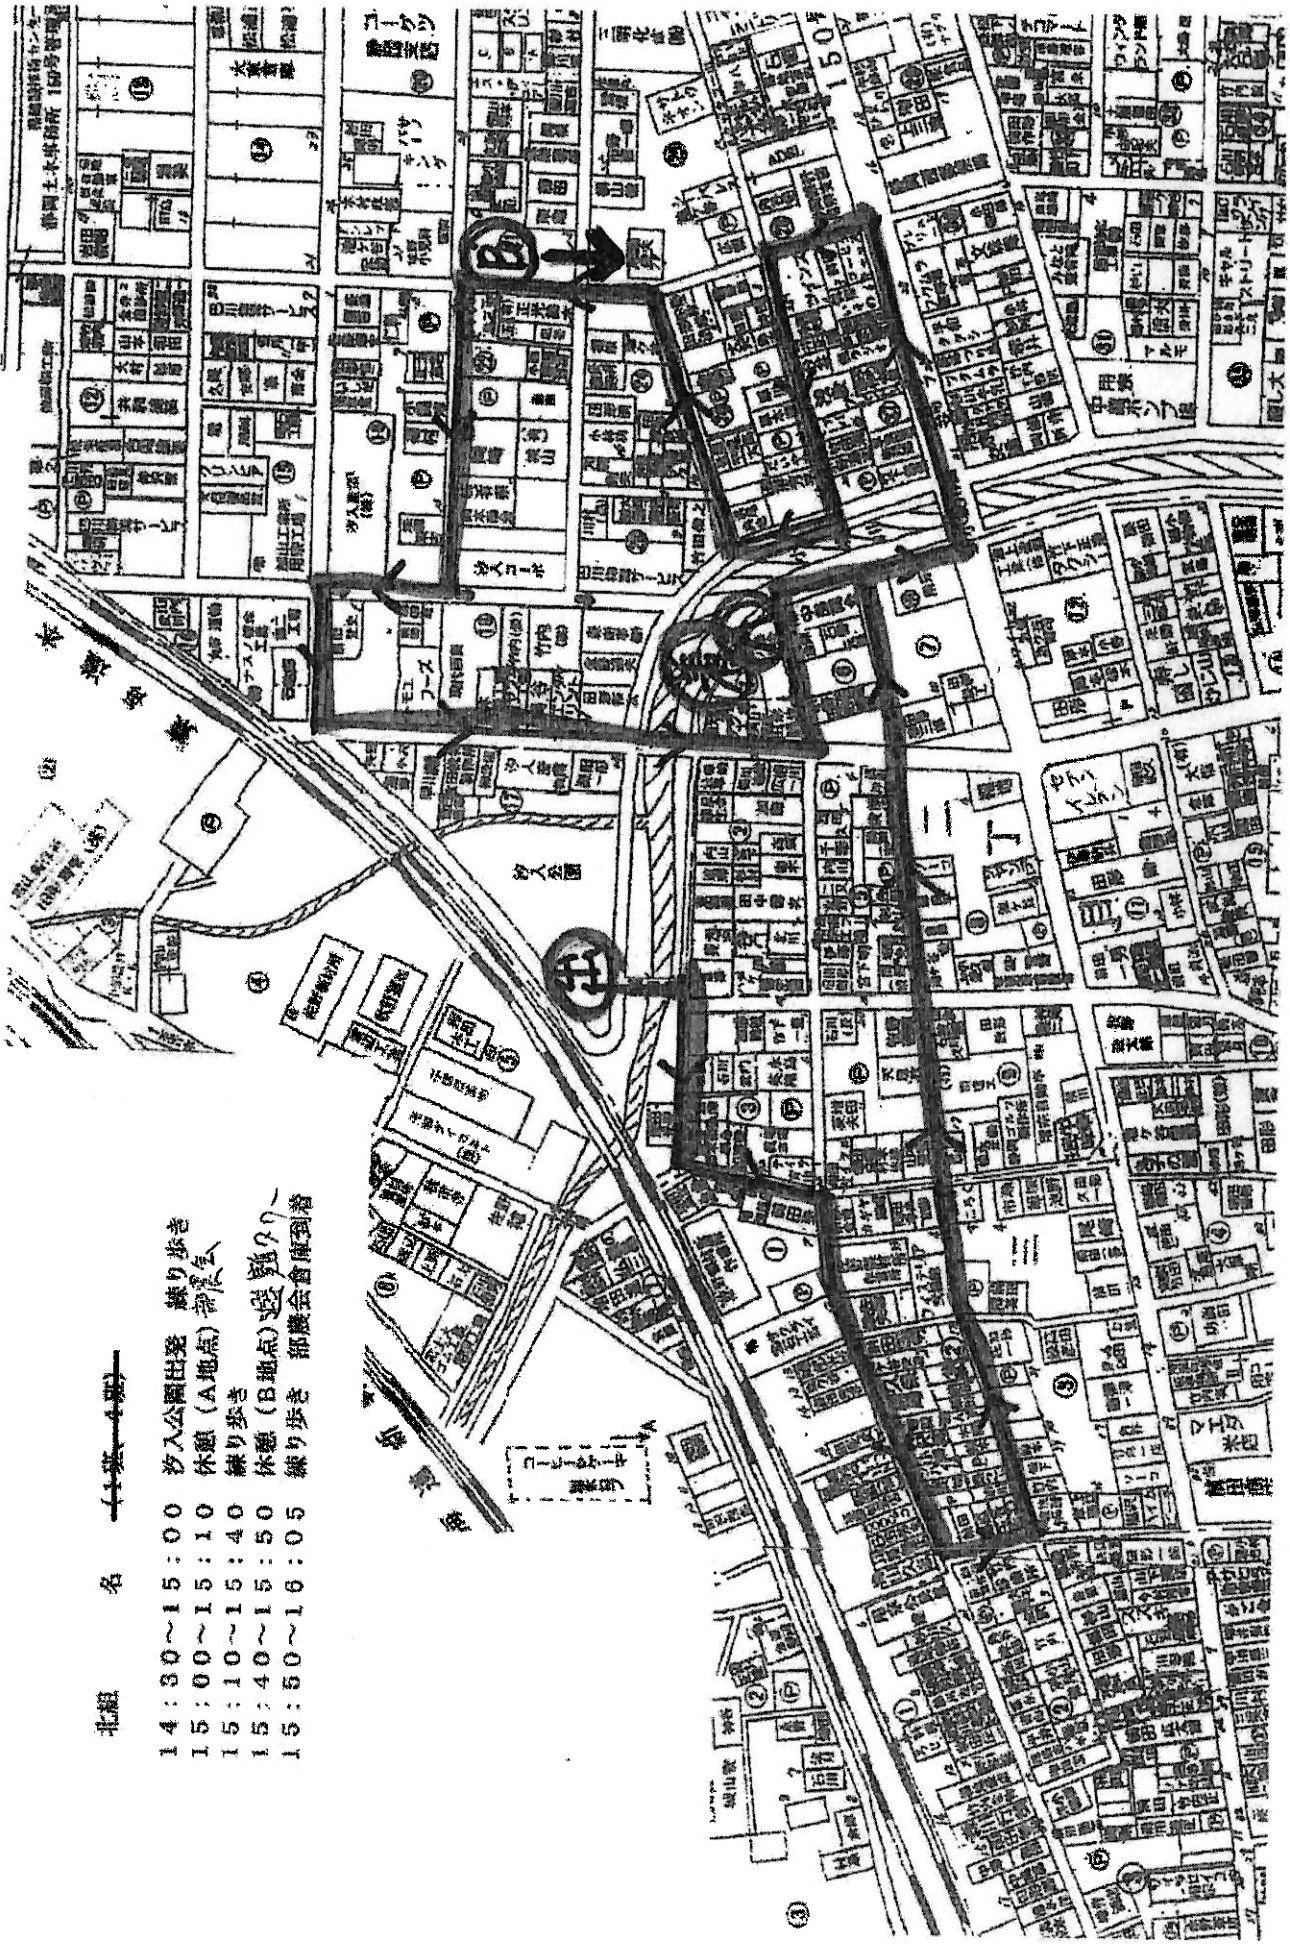

### 記

開 催 日                    令和7年6月28日（土）  
雨天の場合                6月29日（日）

みこし順路                別紙「順路図」をご参照ください

尚、通過時間が多少前後する場合がございますので、予めご承知おきください。

以上

北組 名 (1班 4班)

- 14:30~15:00 汐入公園出発 練り歩き
- 15:00~15:10 休憩 (A地点) 部員会
- 15:10~15:40 練り歩き
- 15:40~15:50 休憩 (B地点) 遊覧
- 15:50~16:05 練り歩き 部員会倉庫到着

南組 (0班、2班、5班、7班)

- 14:30~15:10 漁協広場出発 練り歩き
- 15:10~15:20 休憩 (A地点) 練り歩き
- 15:20~15:40 休憩 (B地点) 練り歩き
- 15:40~15:50 休憩 (A地点) 練り歩き
- 15:50~16:15 休憩 (B地点) 練り歩き

令和7年5月